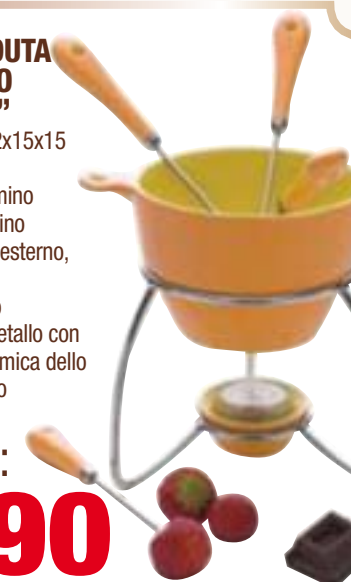

VECCHIO
AMARO DEL CAPO
cl 70 (al lt. € 12,11)

€ **8,48**

**SET PER FONDUTA
DI CIOCCOLATO
"CIOCCOLOSA"**

- 7 pz - diam. cm 12x15x15
- colore arancio
- comprensivo di lumino
+ ciotola e portalumino
in ceramica arancio esterno,
giallo interno
- struttura in metallo
+ 4 forchettine in metallo con
impugnatura in ceramica dello
stesso colore arancio
della ciotola.

solo a:

€ **3,90**